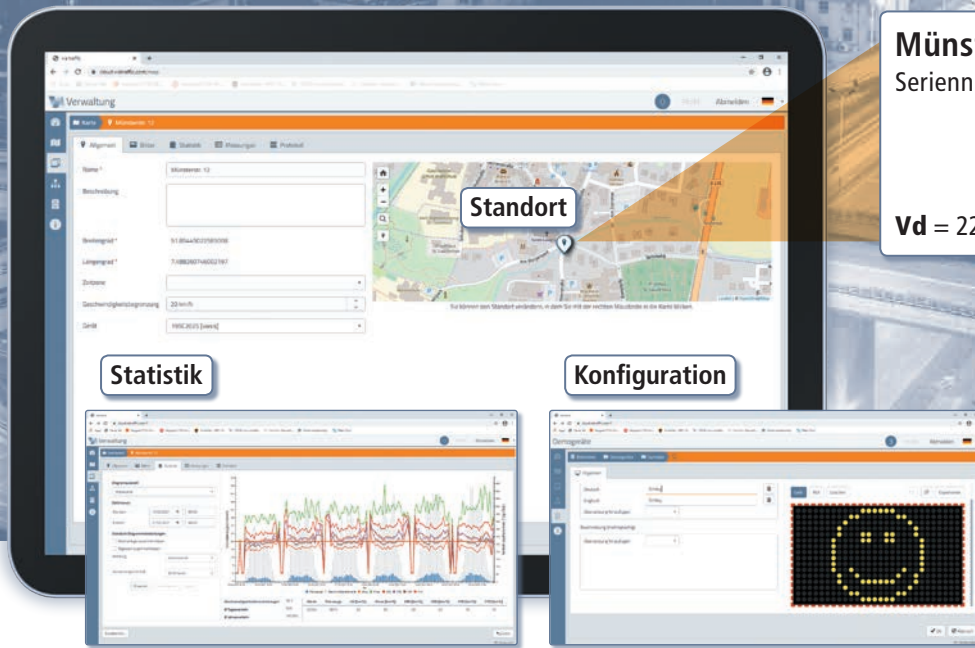

Datenfernzugriff und Steuerung:

Münsterstraße 12
Seriennummer: 19SC2025

Vd = 22 km/h **Vmax** = 40 km/h **V85** = 30 km/h

Online
Zugang

Online Daten-
auswertung

Fernwartung

Machen Sie Ihre viasis Geschwindigkeitsdisplays mit unserer neuen webbasierten viacloud noch intelligenter. Mit einem optionalen Modem wird Ihr viasis Gerät Teil der viacloud.

- Weltweiter gesicherter online Zugang zu Ihren viasis rund um die Uhr:
 - Kartenübersicht aller Gerätestandorte
 - sekundenschnelle Konfiguration
 - Echtzeitdatenübertragung
 - Automatische Speicherung der Daten auf unserem Server
 - Zugriff auf historische Daten über unsere Datenbank

- webbasierte Datenauswertung und Analyse
- Anzeige von Zusatzinformationen wie Akkuspannung, GPS Position etc.
- Management von Messstellen
- Firmwareupdate / Fernwartung

viasis Geräte

Datenfernzugriff und Steuerung

PC oder Tablet