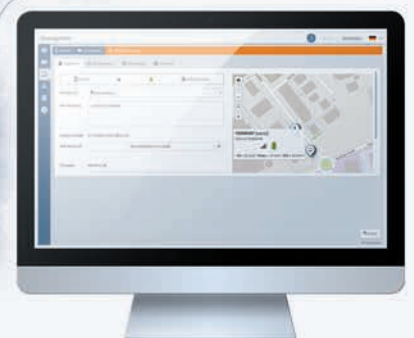

Datenfernzugriff und Steuerung:

Münsterstraße 12
Seriennummer: 19SC2025

Vd = 22 km/h **Vmax** = 40 km/h **V85** = 30 km/h

Online
Zugang

Online Daten-
auswertung

Fernwartung

Machen Sie Ihre viasis Geschwindigkeitsdisplays mit unserer neuen webbasierten viacloud noch intelligenter. Mit einem optionalen Modem wird Ihr viasis Gerät Teil der viacloud.

- Weltweiter gesicherter online Zugang zu Ihren viasis rund um die Uhr:
 - Kartenübersicht aller Gerätestandorte
 - sekundenschnelle Konfiguration
 - Echtzeitdatenübertragung
 - Automatische Speicherung der Daten auf unserem Server
 - Zugriff auf historische Daten über unsere Datenbank

- webbasierte Datenauswertung und Analyse
- Anzeige von Zusatzinformationen wie Akkuspannung, GPS Position etc.
- Management von Messstellen
- Firmwareupdate / Fernwartung

viasis Geräte

Datenfernzugriff und Steuerung